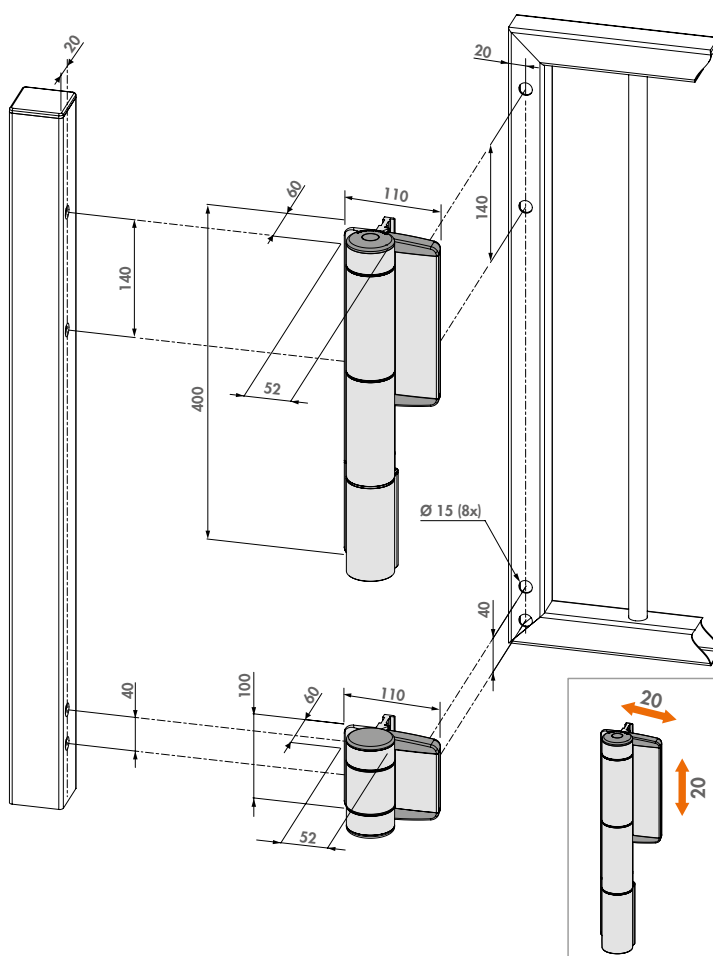

Hydraulische 180° poortsluiter en scharnier in één

MAMMOTH-180 (Gepatenteerd)

Elegante en krachtige zelfsluitende poortsluiter voor 180° poortsituaties. Mammoth is perfect geschikt voor poorten tot 150 kg en 1500 mm breed. Uitgerust met dubbel gelagerd scharnier voor een extra comfortabele werking. Het Active Thermal System garandeert een constante sluitsnelheid, in alle weersomstandigheden. Inclusief Dino scharnier.

Beschikbare kleuren

ZILV 9005

Specificaties

- ✓ Zelfsluitend scharnier met gepatenteerde hydraulische demping
- ✓ Esthetische vormgeving
- ✓ Gepoederlakte aluminium behuizing
- ✓ Sluitsnelheid ongevoelig voor temperatuurschommelingen
- ✓ Lage weerstand bij openen: Max. 16 Nm
- ✓ Vandalismebestendig
- ✓ Geen links- en rechtsdraaiende poorten meer in stock
- ✓ Snelle montage met Quick-Fix
- ✓ 2-dimensioneel regelbaar (2 x 20 mm)

Bestelcode

MAMMOTH-180 Stijlvolle hydraulische poortsluiter voor zware poorten

Aanbevolen installatietools

DRILLVISE-II

DRILLVISE-IV

CLB-MAMMOTH