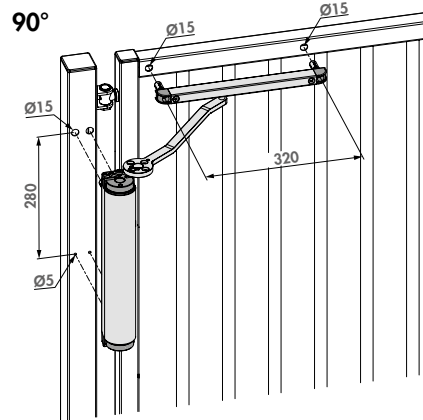

Krachtige en all-round hydraulische poortsluiter voor 90° en 180° scharnieren

VERTICLOSE-2- (Gepatenteerd)

De Verticlose-2 poortsluiter is de topversie binnen het Verticlose productgamma. Uiterst veelzijdig en met uitstekende eigenschappen, Verticlose-2 is de perfecte poortsluiter voor zowel 90° als 180° scharniersituaties. De geïntegreerde voorspanning, continue regelbaarheid van snelheid & eindslag en Quick-Fix bevestiging garanderen een snelle en efficiënte installatie. De esthetische geanodiseerde aluminium poortsluiter met high-tech interne componenten garandeert een uitzonderlijk lange levensduur. We raden de Lion-VTC Drill aan voor een nog efficiëntere installatie.

Beschikbare kleuren

ZILV 9005

Specificaties

- ✔ Continue regelbaarheid van snelheid & eindslag
- ✔ Inclusief railset voor 90° en 180° situaties
- ✔ Krasvaste en roestvrije geanodiseerde aluminium behuizing
- ✔ Esthetisch & compact design
- ✔ Geïntegreerde voorspanning voor extra vlotte installatie
- ✔ Sluitkracht over de volledige 180° openingshoek
- ✔ Stevige bevestiging dankzij gepatenteerde Quick-Fix

Bestelcode

VERTICLOSE-2- Krachtige en all-round hydraulische poortsluiter voor 90° en 180° scharnieren

Aanbevolen installatietools

LION-VTC-DRILL

DRILLVISE-II

DRILLVISE-IV