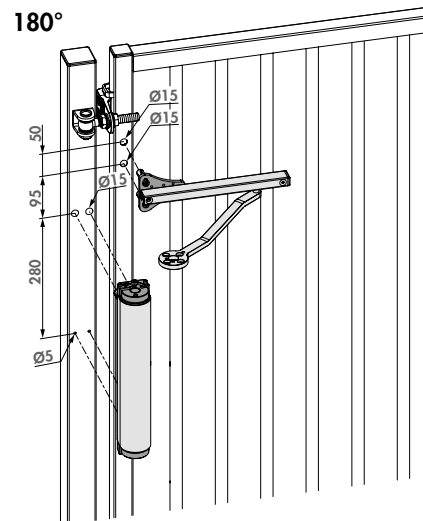

Krachtige en all-round hydraulische poortsluiter voor 90° en 180° scharnieren

VERTICLOSE-2- (Gepatenteerd)

De Verticlose-2 poortsluiter is de topversie binnen het Verticlose productgamma. Uiterst veelzijdig en met uitstekende eigenschappen, Verticlose-2 is de perfecte poortsluiter voor zowel 90° als 180° scharniersituaties. De geïntegreerde voorspanning, continue regelbaarheid van snelheid & eindslag en Quick-Fix bevestiging garanderen een snelle en efficiënte installatie. De esthetische geanodiseerde aluminium poortsluiter met high-tech interne componenten garandeert een uitzonderlijk lange levensduur. We raden de Lion-VTC Drill aan voor een nog efficiëntere installatie.

Beschikbare kleuren

ZILV 9005

Specificaties

- ✔ Continue regelbaarheid van snelheid & eindslag
- ✔ Inclusief railset voor 90° en 180° situaties
- ✔ Krasvaste en roestvrije geanodiseerde aluminium behuizing
- ✔ Esthetisch & compact design
- ✔ Geïntegreerde voorspanning voor extra vlotte installatie
- ✔ Sluitkracht over de volledige 180° openingshoek
- ✔ Stevige bevestiging dankzij gepatenteerde Quick-Fix

Bestelcode

VERTICLOSE-2- Krachtige en all-round hydraulische poortsluiter voor 90° en 180° scharnieren

Aanbevolen installatietools

LION-VTC-DRILL

DRILLVISE-II

DRILLVISE-IV