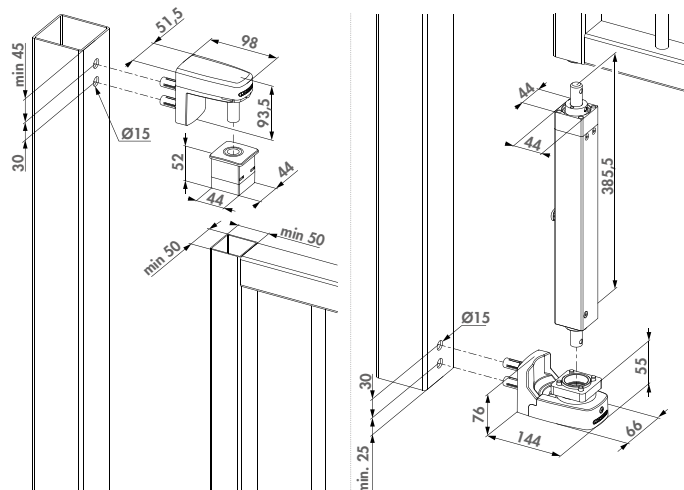

Options de couleur

9005

Spécifications

- ✓ Rappel de fermeture 125° (dépendant de la situation) avec vitesse de fermeture et à-coup final réglable
- ✓ Coffre en aluminium thermolaqué
- ✓ Vitesse de fermeture insensible à l'humidité et aux variations de températures
- ✓ Fixation anti vandalisme
- ✓ Pour portes gauche et droite
- ✓ Fixation rapide, sécurisée et aisée grâce au Quick-Fix
- ✓ Sets optionnels disponibles pour montage par terre ou sur mur
- ✓ Usage recommandé avec Gatestop

Code de commande

INTERIO Ferme-portail hydraulique et invisible pour portails jusqu'à 150 kg

Produits compatibles

INTERIO-GROUND-9005

INTERIO-WALL-9005