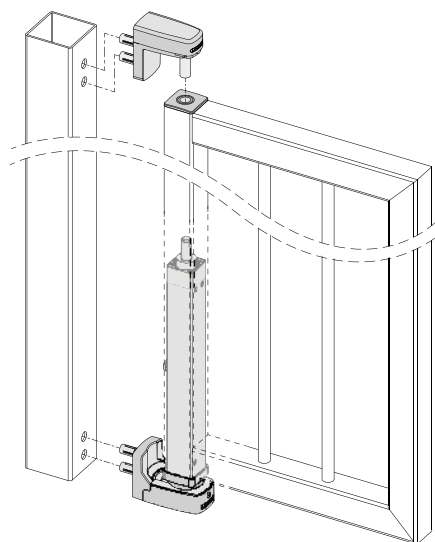

NOUVEAU Ferme-portail hydraulique, intégré et réversible

INTERIO (Breveté)

Le ferme-portail invisible Interio est livré avec les gonds, l'Interio est totalement dissimulé dans le profil. Cette solution allie l'esthétisme au confort d'utilisation. La pré-tension intégrée assure une installation efficace et rapide où la vitesse et l'à-coup final sont ajustés selon les besoins.

Options de couleur

9005

Spécifications

- ✓ Rappel de fermeture 125° (dépendant de la situation) avec vitesse de fermeture et à-coup final réglable
- ✓ Coffre en aluminium thermolaqué
- ✓ Vitesse de fermeture insensible à l'humidité et aux variations de températures
- ✓ Fixation anti vandalisme
- ✓ Pour portes gauche et droite
- ✓ Fixation rapide, sécurisée et aisée grâce au Quick-Fix
- ✓ Sets optionnels disponibles pour montage par terre ou sur mur
- ✓ Usage recommandé avec Gatestop

Code de commande

INTERIO Ferme-portail hydraulique et invisible pour portails jusqu'à 150 kg

Produits compatibles

INTERIO-GROUND-9005

INTERIO-WALL-9005