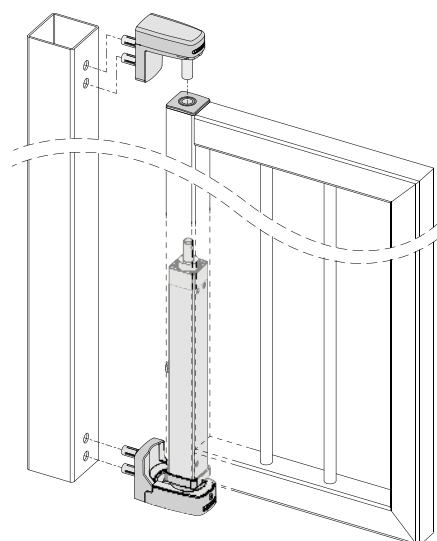

NIEUW Onzichtbare hydraulische inbouw poortsluiter

INTERIO (Gepatenteerd)

Beschikbare kleuren

9005

Specificaties

- ✔ Automatische sluitkracht over 125° (afhankelijk van de situatie) met regelbare snelheid en eindslag
- ✔ Gepoederlakte aluminium behuizing
- ✔ Sluitsnelheid ongevoelig voor temperatuurschommelingen
- ✔ Vandalismebestendig
- ✔ Voor zowel links- als rechtsdraaiende poorten
- ✔ Eenvoudige, veilige en snelle montage met Quick-Fix
- ✔ Optionele sets beschikbaar voor grond- en muurmontage
- ✔ Gebruik met Gatestop aanbevolen

Bestelcode

INTERIO Hydraulische inbouw poortsluiter voor poorten tot 150 kg

Compatibele producten

INTERIO-
GROUND-9005

INTERIO-
WALL-9005