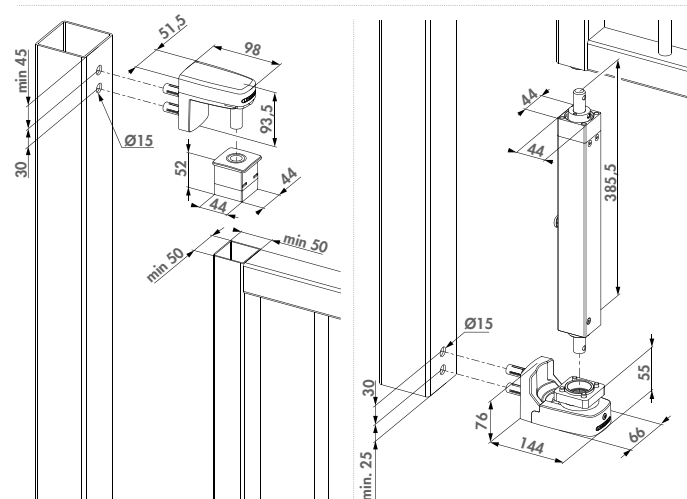

NIEUW Onzichtbare hydraulische inbouw poortsluiter

INTERIO (Gepatenteerd)

Beschikbare kleuren

9005

Specificaties

- ✔ Automatische sluitkracht over 125° (afhankelijk van de situatie) met regelbare snelheid en eindslag
- ✔ Gepoederlakte aluminium behuizing
- ✔ Sluitsnelheid ongevoelig voor temperatuurschommelingen
- ✔ Vandalismebestendig
- ✔ Voor zowel links- als rechtsdraaiende poorten
- ✔ Eenvoudige, veilige en snelle montage met Quick-Fix
- ✔ Optionele sets beschikbaar voor grond- en muurmontage
- ✔ Gebruik met Gatestop aanbevolen

Bestelcode

INTERIO Hydraulische inbouw poortsluiter voor poorten tot 150 kg

Compatibele producten

INTERIO-
GROUND-9005

INTERIO-
WALL-9005