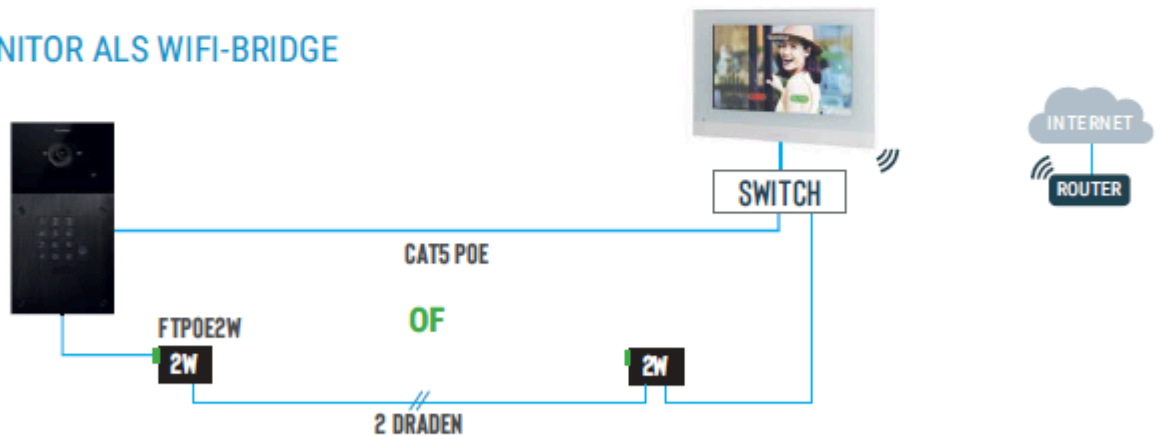

samenstelling kit

FT600
Buitenpost

+

FT600W
7" video monitor
(cat5 PoE of 12V - Wifi)

+

FT600SW
PoE switch
4 aansluitingen

+

FT600LIC4
4 licenties
Android / IOS Apple

accessoires

FT600WB
opbouwkader
Voor FT600W

FT600BS
tafelsteun
Voor FT600W

Fasttel App
Android en IOS Apple

HOE INSTALLEREN?

① NIEUWE BEKABELING

② OUDE BEKABELING

③ GEBRUIK MONITOR ALS WIFI-BRIDGE

④ 4G MODEM