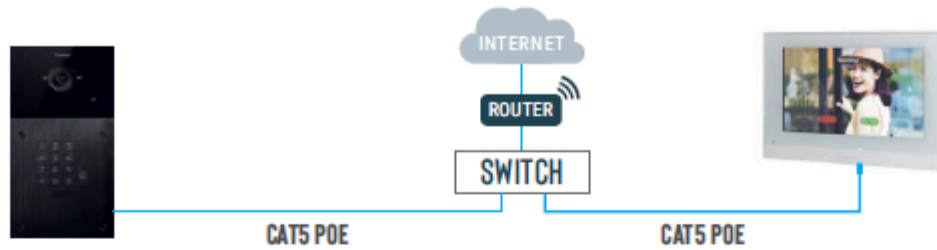

samenstelling kit

FT600
Buitenpost

+

FT600W
7" video monitor
(cat5 PoE of 12V - Wifi)

+

FT600SW
PoE switch
4 aansluitingen

+

FT600LIC4
4 licenties
Android / IOS Apple

accessoires

FT600WB
opbouwkader
Voor FT600W

FT600BS
tafelsteun
Voor FT600W

Fasttel App
Android en IOS Apple

HOE INSTALLEREN?

① NIEUWE BEKABELING

② OUDE BEKABELING

③ GEBRUIK MONITOR ALS WIFI-BRIDGE