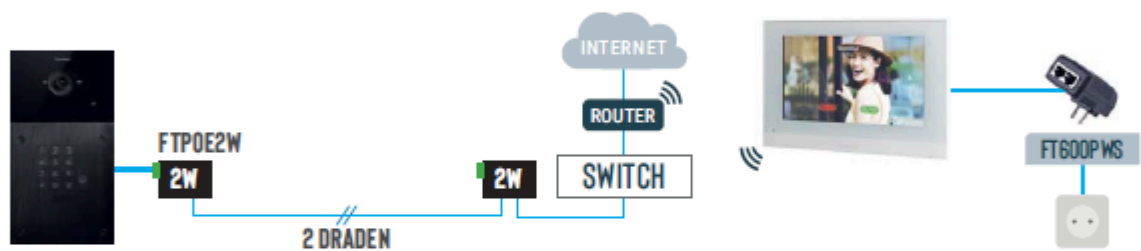

samenstelling kit

FT600
Buitenpost

+

FT600W
7" video monitor
(cat5 PoE of 12V - Wifi)

+

FT600SW
PoE switch
4 aansluitingen

+

FT600LIC4
4 licenties
Android / IOS Apple

accessoires

FT600WB
opbouwkader
Voor FT600W

FT600BS
tafelsteun
Voor FT600W

Fasttel App
Android en IOS Apple

HOE INSTALLEREN?

① NIEUWE BEKABELING

② OUDE BEKABELING

③ GEBRUIK MONITOR ALS WIFI-BRIDGE

④ 4G MODEM