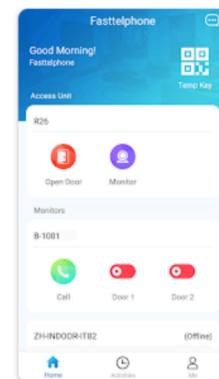

samenstelling kit

FT600
Buitenpost

+

FT600W
7" video monitor
(cat5 PoE of 12V - Wifi)

+

FT600SW
PoE switch
4 aansluitingen

+

FT600LIC4
4 licenties
Android / IOS Apple

accessoires

FT600WB
opbouwkader
Voor FT600W

FT600BS
tafelsteun
Voor FT600W

Fasttel App
Android en IOS Apple

HOE INSTALLEREN?

① NIEUWE BEKABELING

② OUDE BEKABELING

③ GEBRUIK MONITOR ALS WIFI-BRIDGE