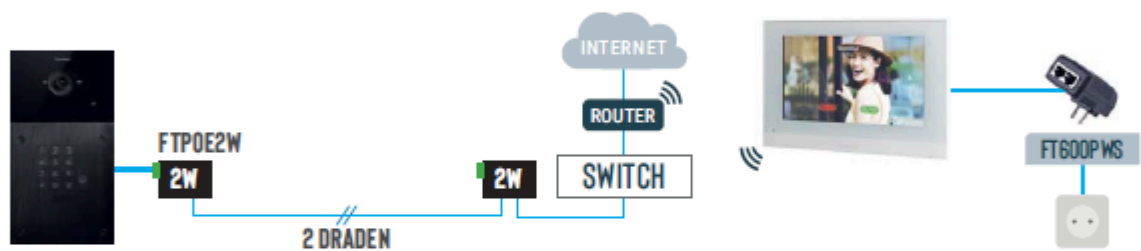

samenstelling kit

FT600K
Buitenpost

+

FT600W
7" video monitor
(cat5 PoE of 12V - Wifi)

+

FT600SW
PoE switch
4 aansluitingen

+

FT600LIC4
4 licenties
Android / IOS Apple

accessoires

FT600WB
opbouwkader
Voor FT600W

FT600BS
tafelsteun
Voor FT600W

Fasttel App
Android en IOS Apple

HOE INSTALLEREN?

① NIEUWE BEKABELING

② OUDE BEKABELING

③ GEBRUIK MONITOR ALS WIFI-BRIDGE

④ 4G MODEM