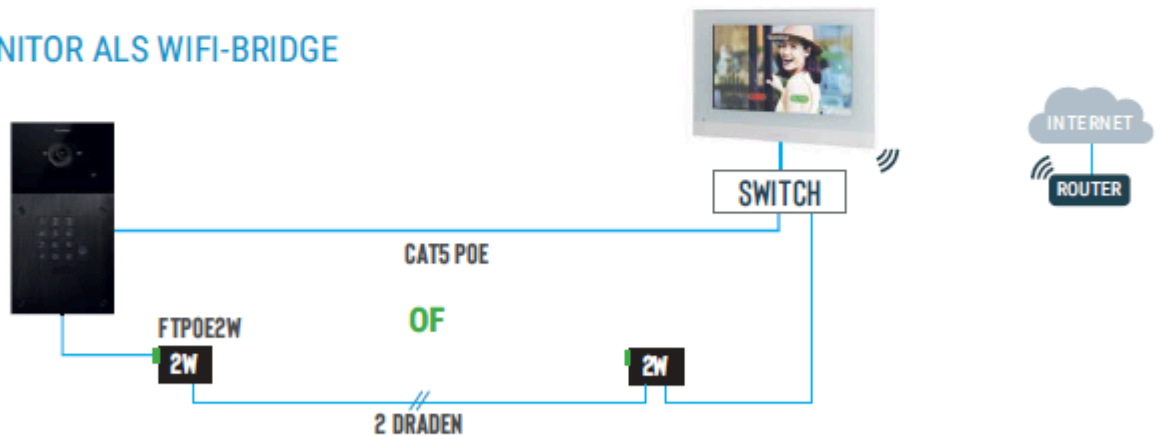

samenstelling kit

FT600K
Buitenpost

+

FT600W
7" video monitor
(cat5 PoE of 12V - Wifi)

+

FT600SW
PoE switch
4 aansluitingen

+

FT600LIC4
4 licenties
Android / IOS Apple

accessoires

FT600WB
opbouwkader
Voor FT600W

FT600BS
tafelsteun
Voor FT600W

Fasttel App
Android en IOS Apple

HOE INSTALLEREN?

① NIEUWE BEKABELING

② OUDE BEKABELING

③ GEBRUIK MONITOR ALS WIFI-BRIDGE

④ 4G MODEM