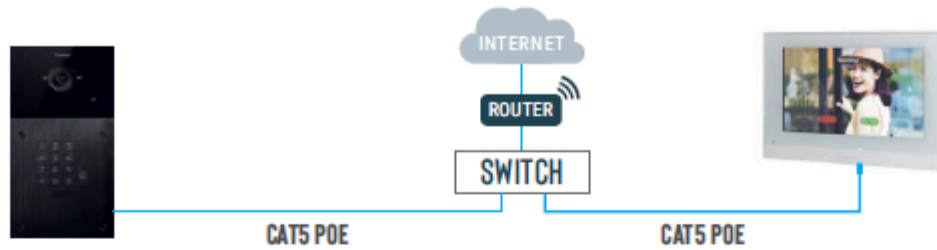

by **nestor**
company

Focus on **expertise**,
supplier of **security**

nestor company

E3-laan 93 9800 Deinze - Tel. 32 (0)9 380 40 20
sales@nestorcompany.be - www.nestorcompany.be

beschrijving

Videokit met ingebouwd codeklavier voor inbouw- of opbouwmontage. De buitenpost is volledig vervaardigd uit zwart geanodiseerd aluminium en echt glas. 100% plug and play en volledig functioneel zonder bijkomende programmatie (met uitzondering van de toegangscode). Koppeling met de gratis app op jouw smartphone maakt het mogelijk oproepen van het deurstation te beantwoorden vanop eender welke locatie, ook wanneer je niet thuis bent. De buitenpost is voorzien van een hoge resolutie dag/nacht camera met 140° lens en een codeklavier. Het is mogelijk om voor bezoekers tijdelijke codes en codes volgens een bepaald tijdschema aan te maken via de app. Het volume van de microfoon en luidspreker zijn onafhankelijk te regelen en een lichtsensor en ingebouwde IR verlichting zorgt bij weinig licht voor een vlotte overschakeling naar zwart/wit beeld. Door middel van de 2 relaisuitgangen is het mogelijk je poort of deur vanop afstand te bedienen.

samenstelling kit

FT600K
Buitenpost

+

FT600W
7" video monitor
(cat5 PoE of 12V - Wifi)

+

FT600SW
PoE switch
4 aansluitingen

+

FT600LIC4
4 licenties
Android / IOS Apple

accessoires

FT600WB
opbouwkader
Voor FT600W

FT600BS
tafelsteun
Voor FT600W

Fasttel App
Android en IOS Apple

HOE INSTALLEREN?

① NIEUWE BEKABELING

② OUDE BEKABELING

③ GEBRUIK MONITOR ALS WIFI-BRIDGE