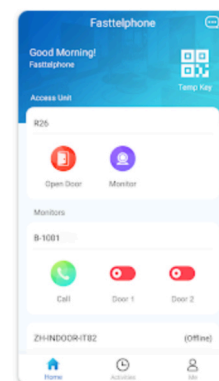

samenstelling kit

FT600K
Buitenpost

+

FT600W
7" video monitor
(cat5 PoE of 12V - Wifi)

+

FT600SW
PoE switch
4 aansluitingen

+

FT600LIC4
4 licenties
Android / IOS Apple

accessoires

FT600WB
opbouwkader
Voor FT600W

FT600BS
tafelsteun
Voor FT600W

Fasttel App
Android en IOS Apple

HOE INSTALLEREN?

① NIEUWE BEKABELING

② OUDE BEKABELING

③ GEBRUIK MONITOR ALS WIFI-BRIDGE