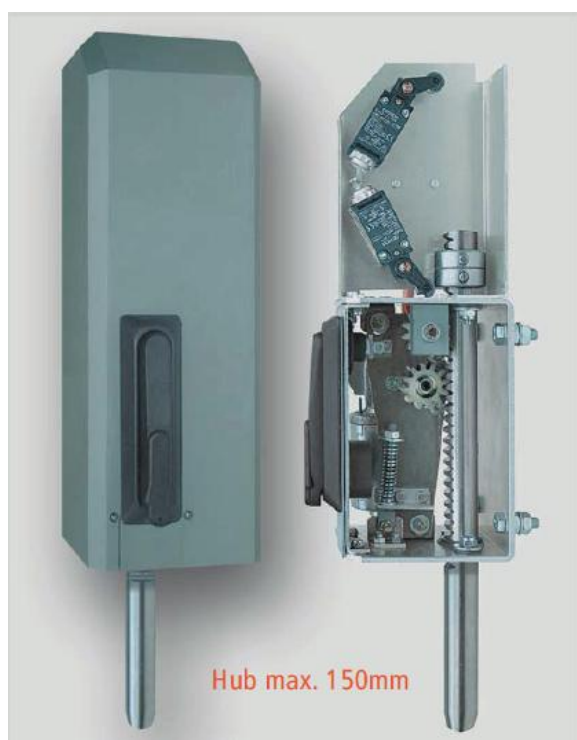

Motorslot ELS970

Het motorslot met sturing ELS970 is ontworpen voor het vergrendelen van draaihekken.

- Swing handgreep met half profielcilinder.
- 230 V
- Slaglengte: 150 mm
- Afmetingen (BxDxH) : 146x146x440mm